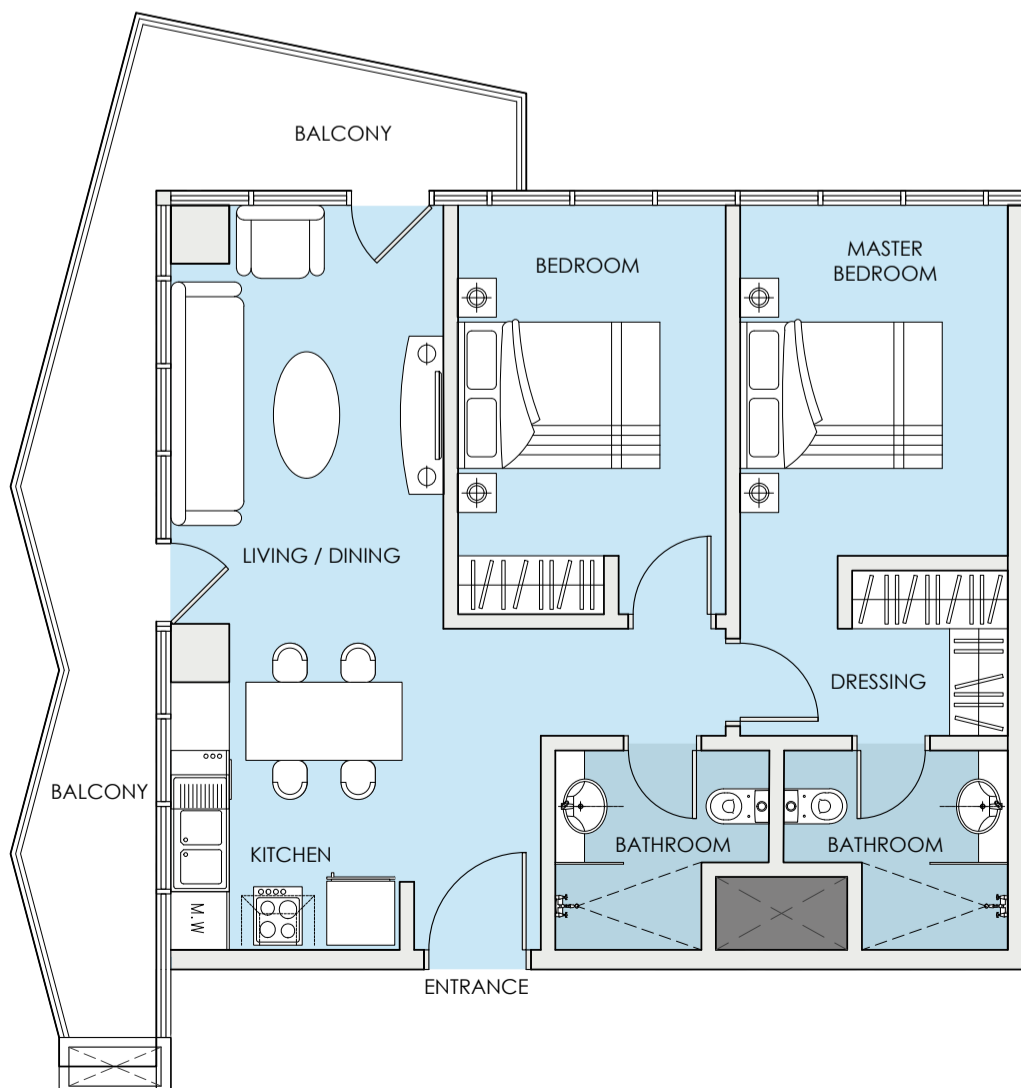

## TWO-BEDROOM APARTMENT TYPE 2

المساحة في هذا النمط

958sq/ft

The size for this unit type is  
958sq/ft

شقة بثلاث غرف نوم

**THREE  
BEDROOM**