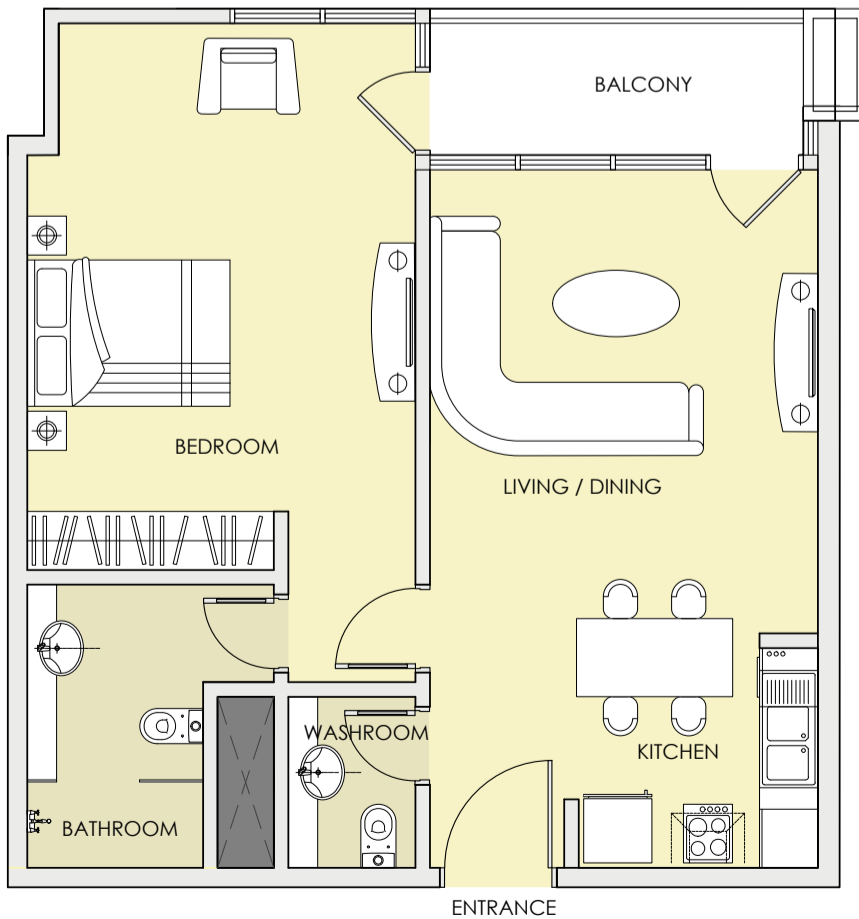

## ONE-BEDROOM APARTMENT TYPE 1A

تتراوح المساحة من

792sq/ft - 793sq/ft

Sizes range from  
792sq/ft - 793sq/ft