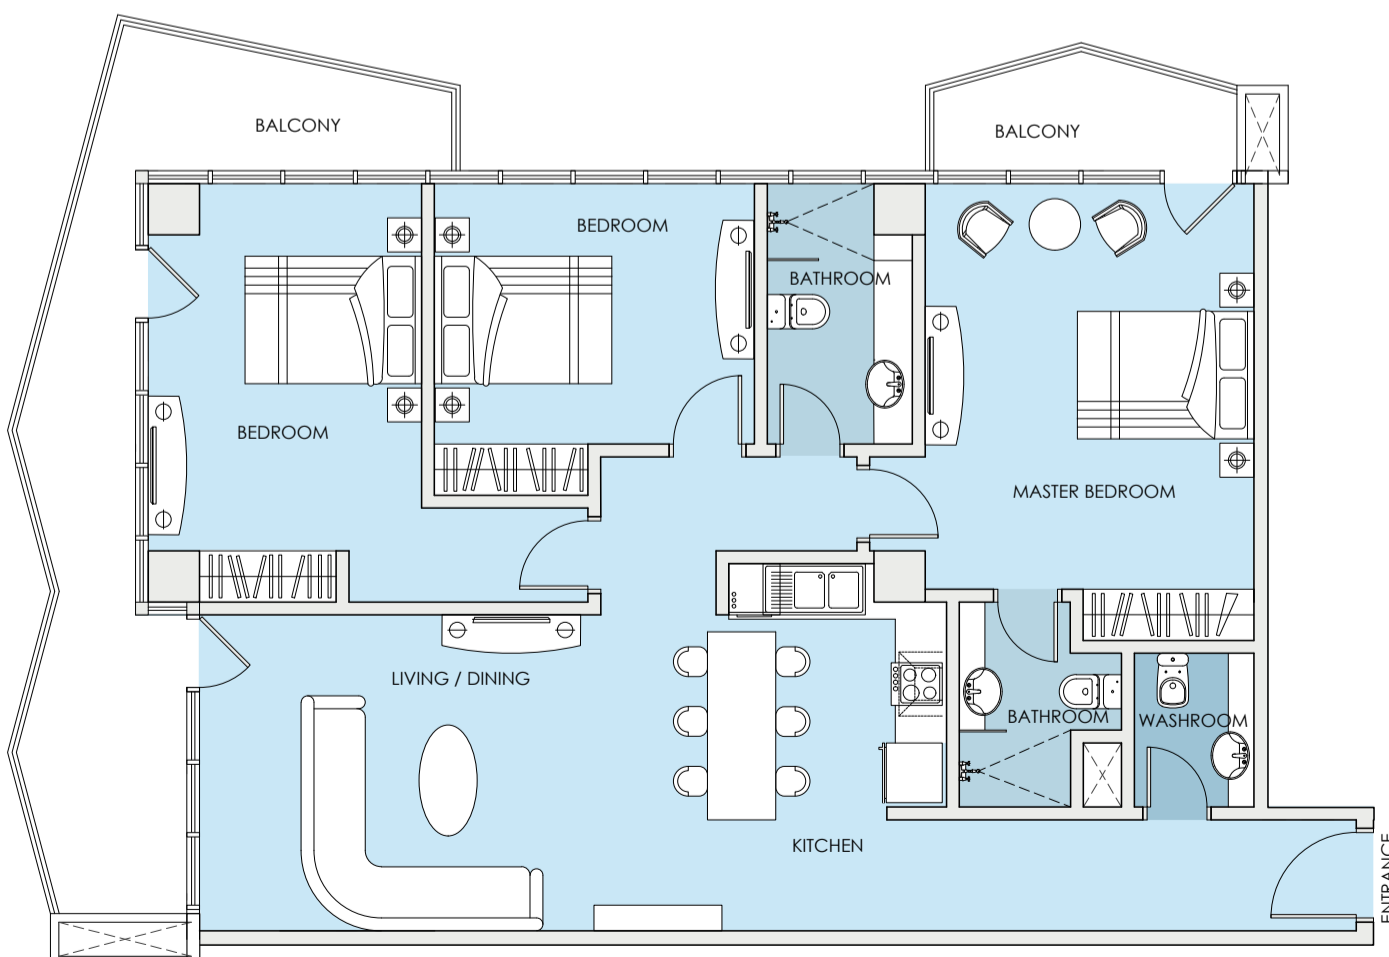

THREE-BEDROOM APARTMENT TYPE 1A

شقة بثلاث غرف نوم نمط 1A