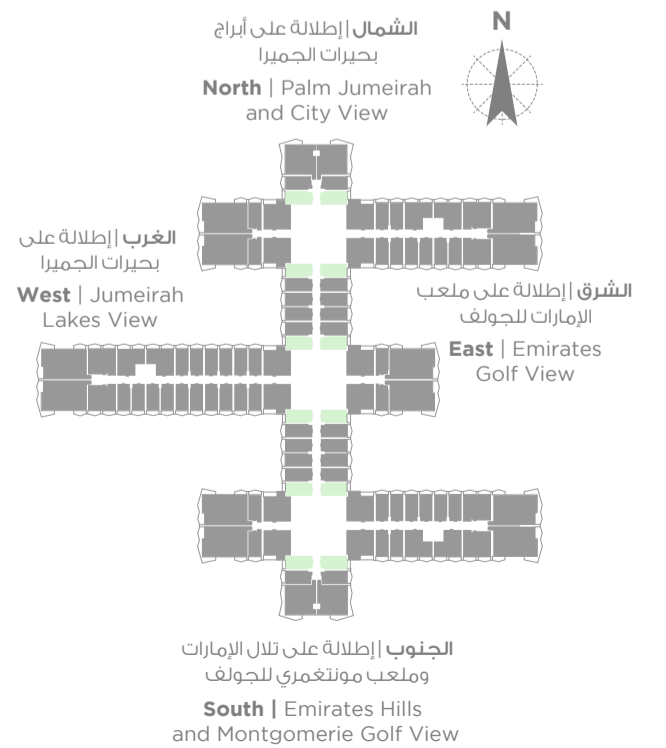

استوديو نمط 1A

تتراوح المساحة من
384sq/ft - 388sq/ft

Sizes range from
384sq/ft - 388sq/ft