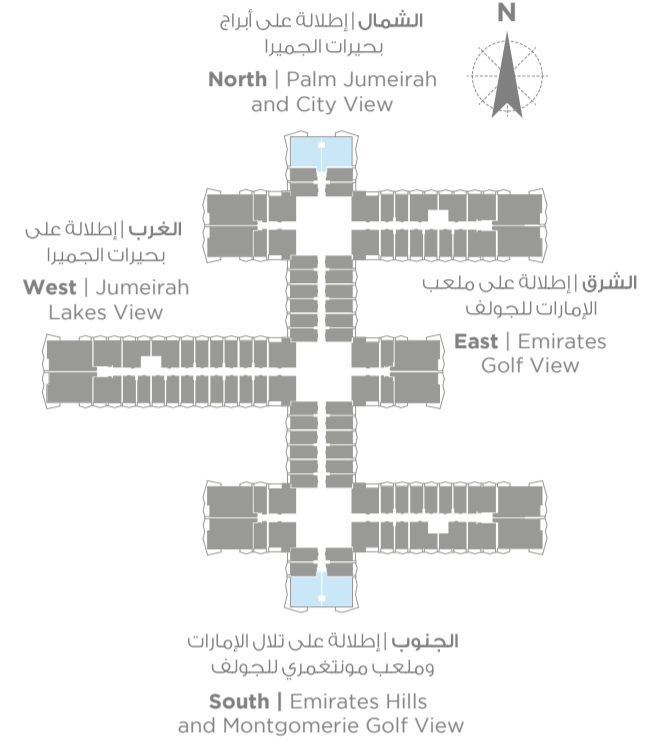

المساحة في هذا النمط

1073sq/ft

The size for this unit type is
1073sq/ft