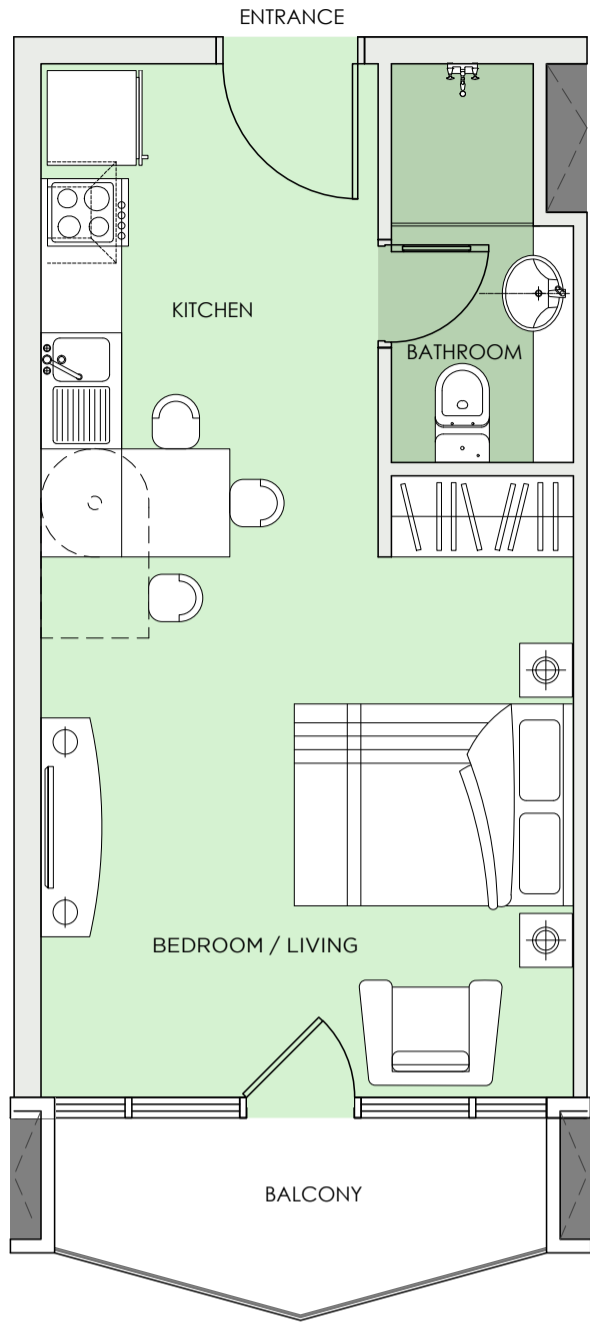

الاستوديو

**STUDIO**

# STUDIO TYPE 1

# استوديو نمط 1

تتراوح المساحة من  
415sq/ft - 416sq/ft

Sizes range from  
415sq/ft - 416sq/ft