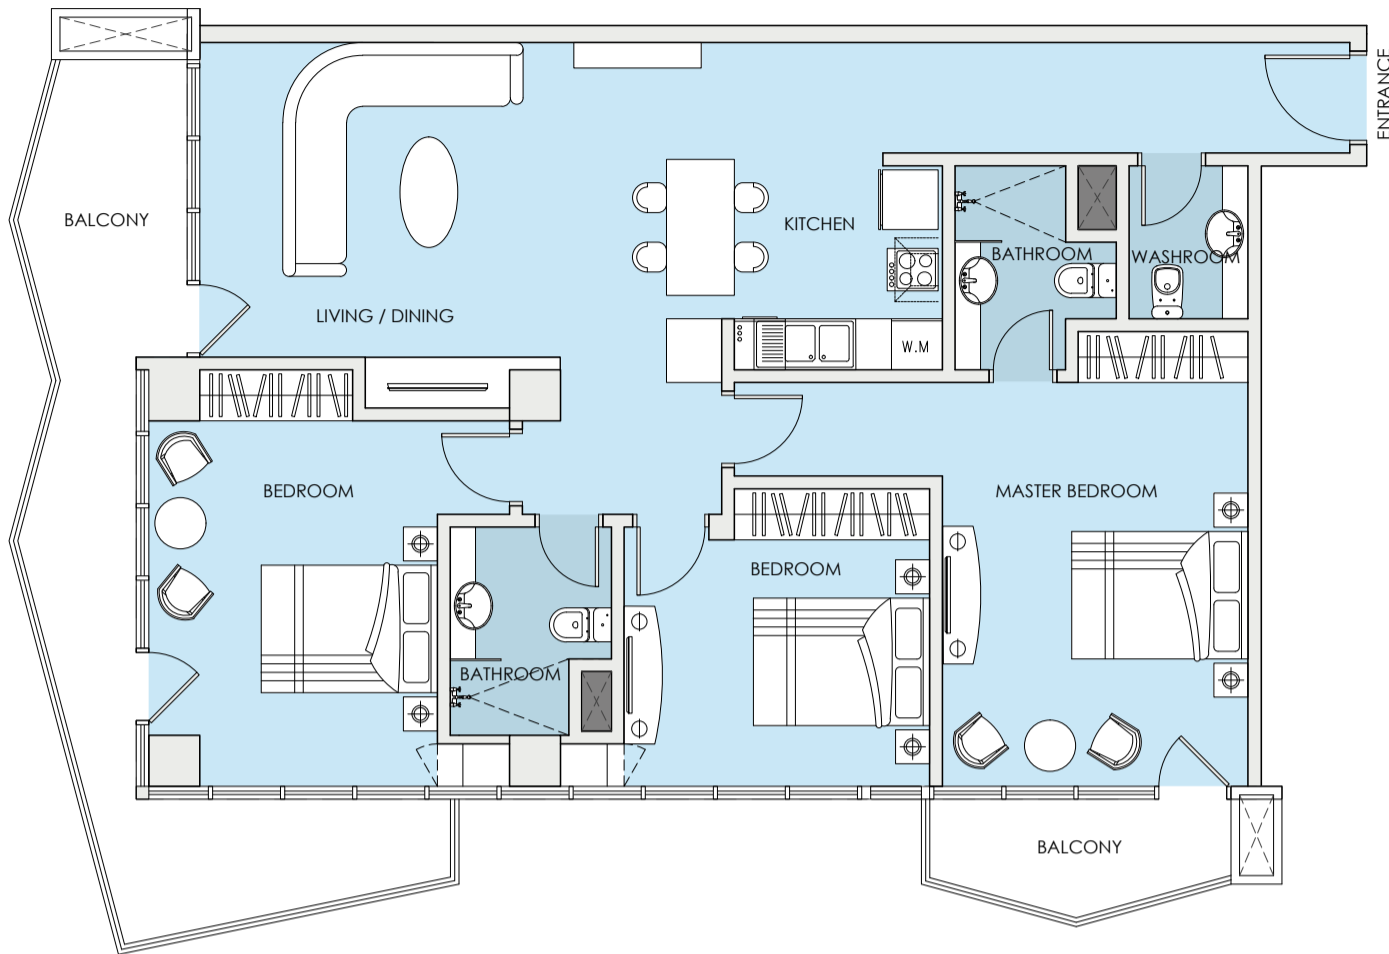

THREE-BEDROOM APARTMENT TYPE 1

شقة بثلاث غرف نوم نمط 1