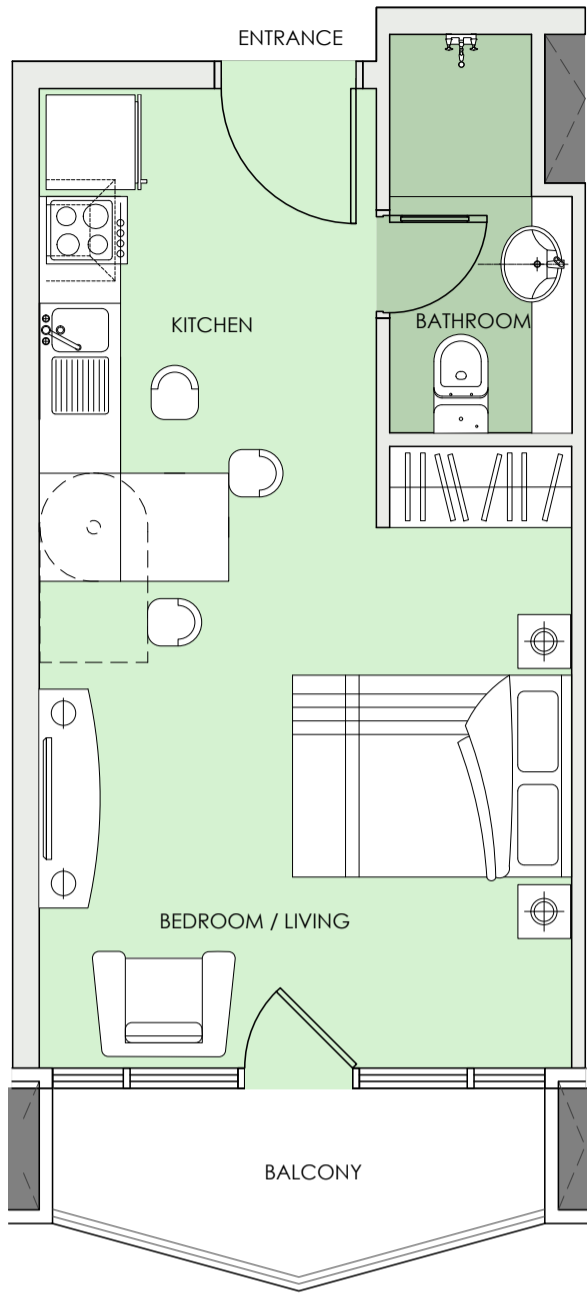

# استوديو نمط 1

تتراوح المساحة من  
415sq/ft - 416sq/ft

Sizes range from  
415sq/ft - 416sq/ft

# STUDIO TYPE 1A

# استوديو نمط 1A

تتراوح المساحة من  
384sq/ft - 388sq/ft

Sizes range from  
384sq/ft - 388sq/ft

## STUDIO TYPE 2