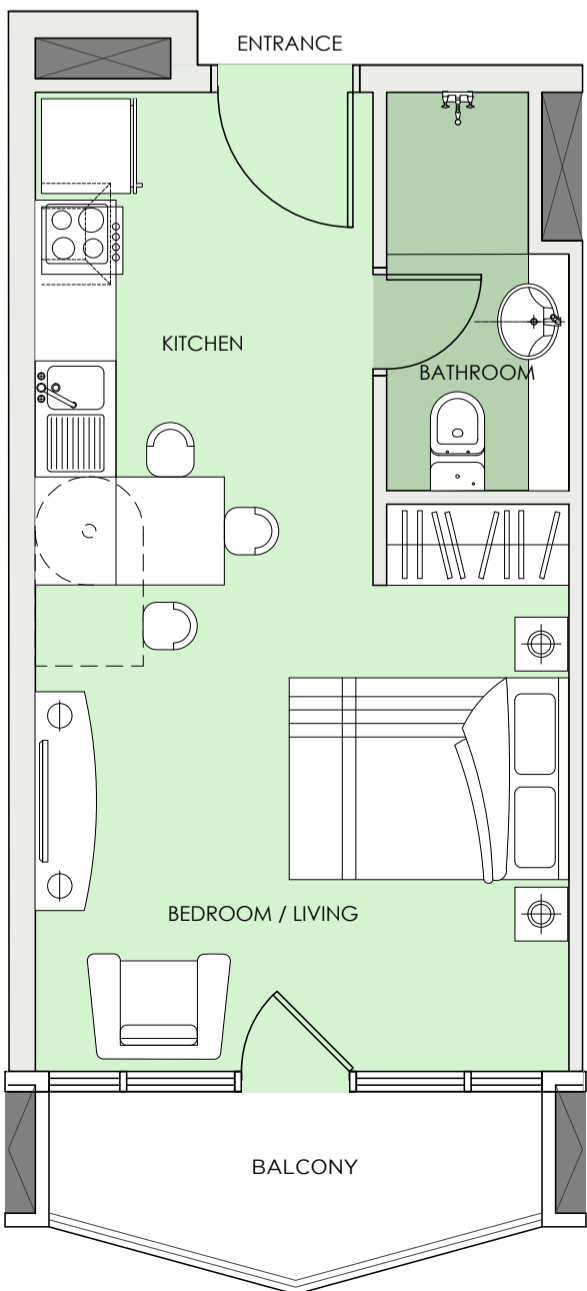

## STUDIO TYPE 2

## استوديو نمط 2

المساحة في هذا النمط  
403sq/ft

The size for this unit type is  
403sq/ft

## STUDIO TYPE 2A