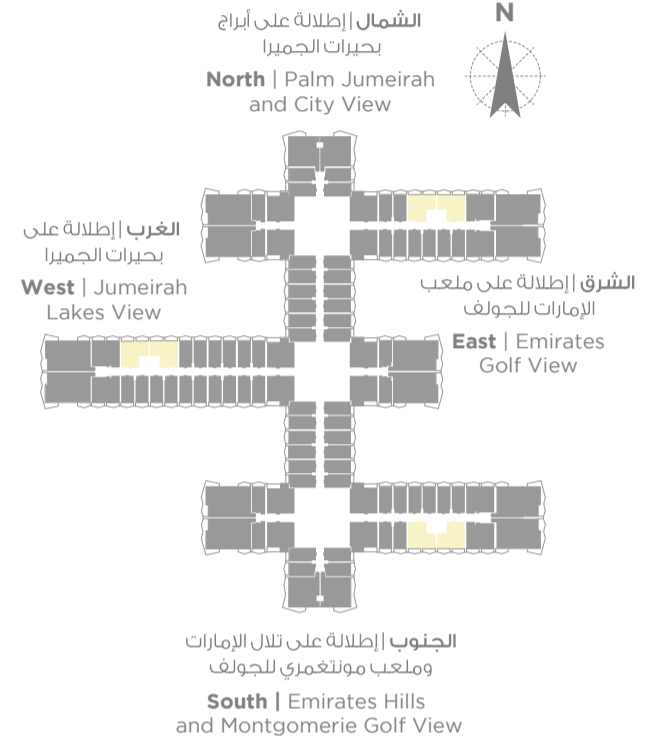

# شقة بغرفة نوم نمط 4

المساحة في هذا النمط

904sq/ft

The size for this unit type is

904sq/ft

شقة بغرفتين نوم

**TWO  
BEDROOM**