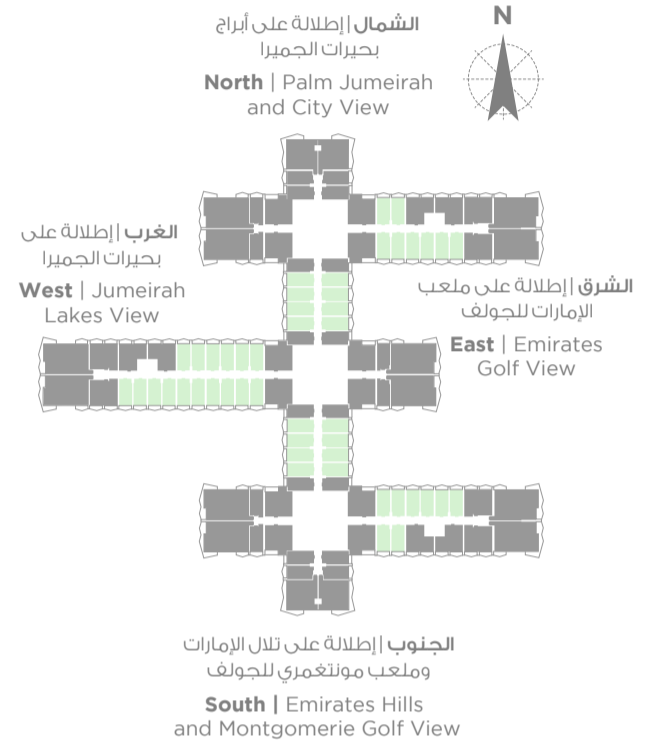

# استوديو نمط 1

تتراوح المساحة من  
415sq/ft - 416sq/ft

Sizes range from  
415sq/ft - 416sq/ft