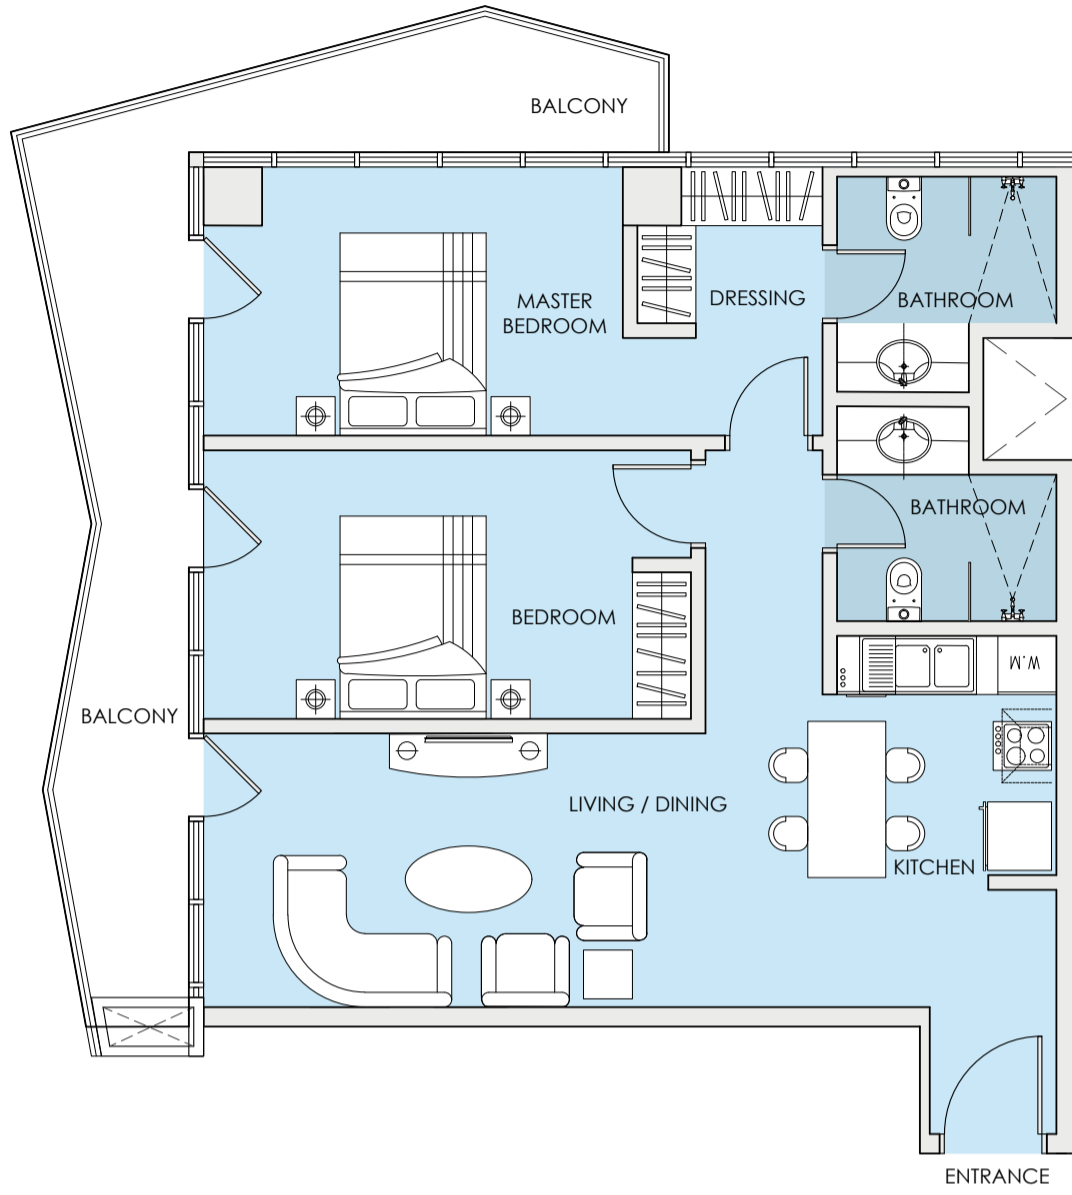

TWO-BEDROOM APARTMENT TYPE 1