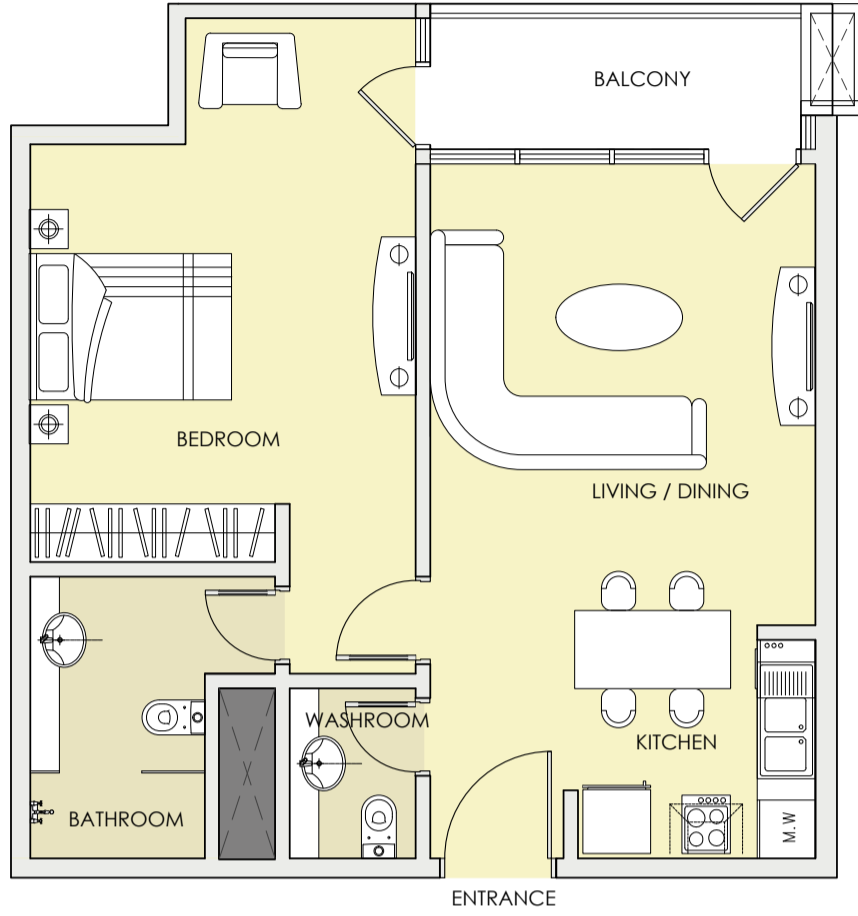

ONE-BEDROOM APARTMENT TYPE 1