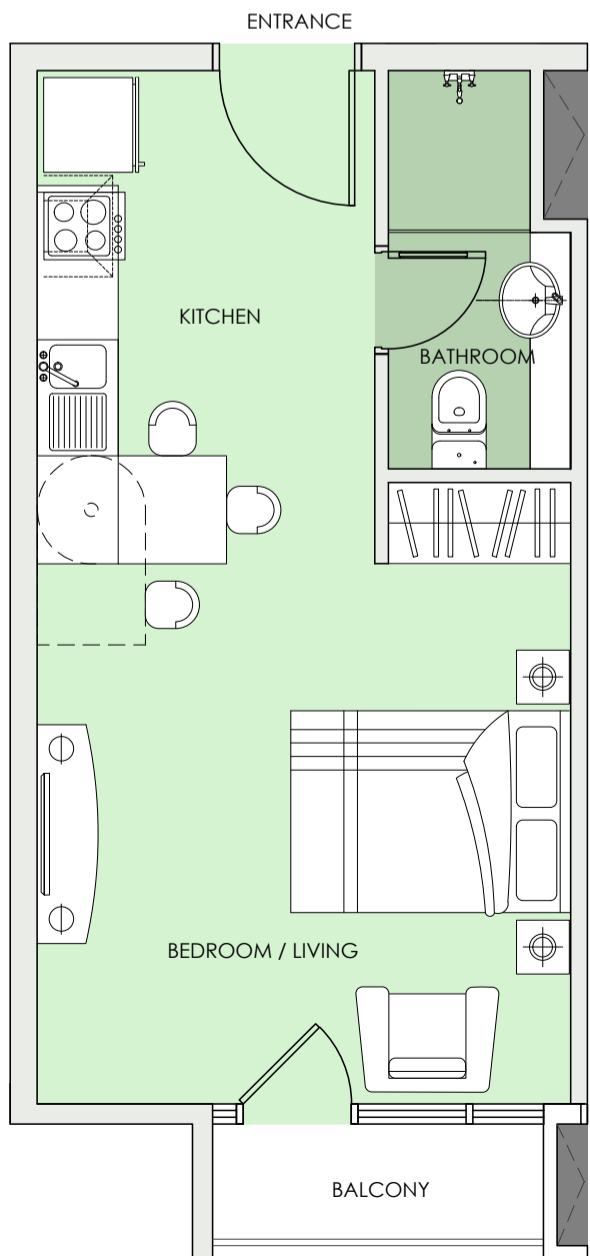

# STUDIO TYPE 1

# استوديو نمط 1

تتراوح المساحة من  
415sq/ft - 416sq/ft

Sizes range from  
415sq/ft - 416sq/ft

# STUDIO TYPE 1A