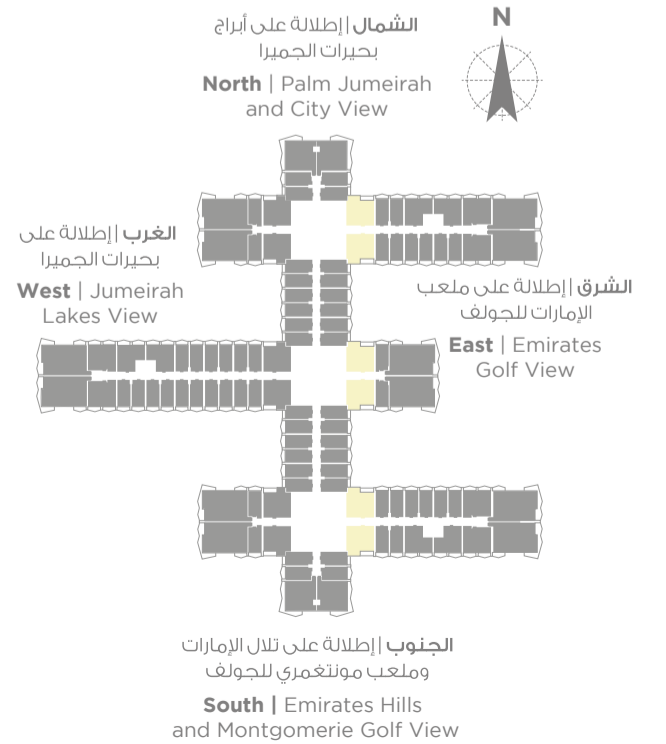

## ONE-BEDROOM APARTMENT TYPE 1A

تتراوح المساحة من

792sq/ft - 793sq/ft

Sizes range from  
792sq/ft - 793sq/ft