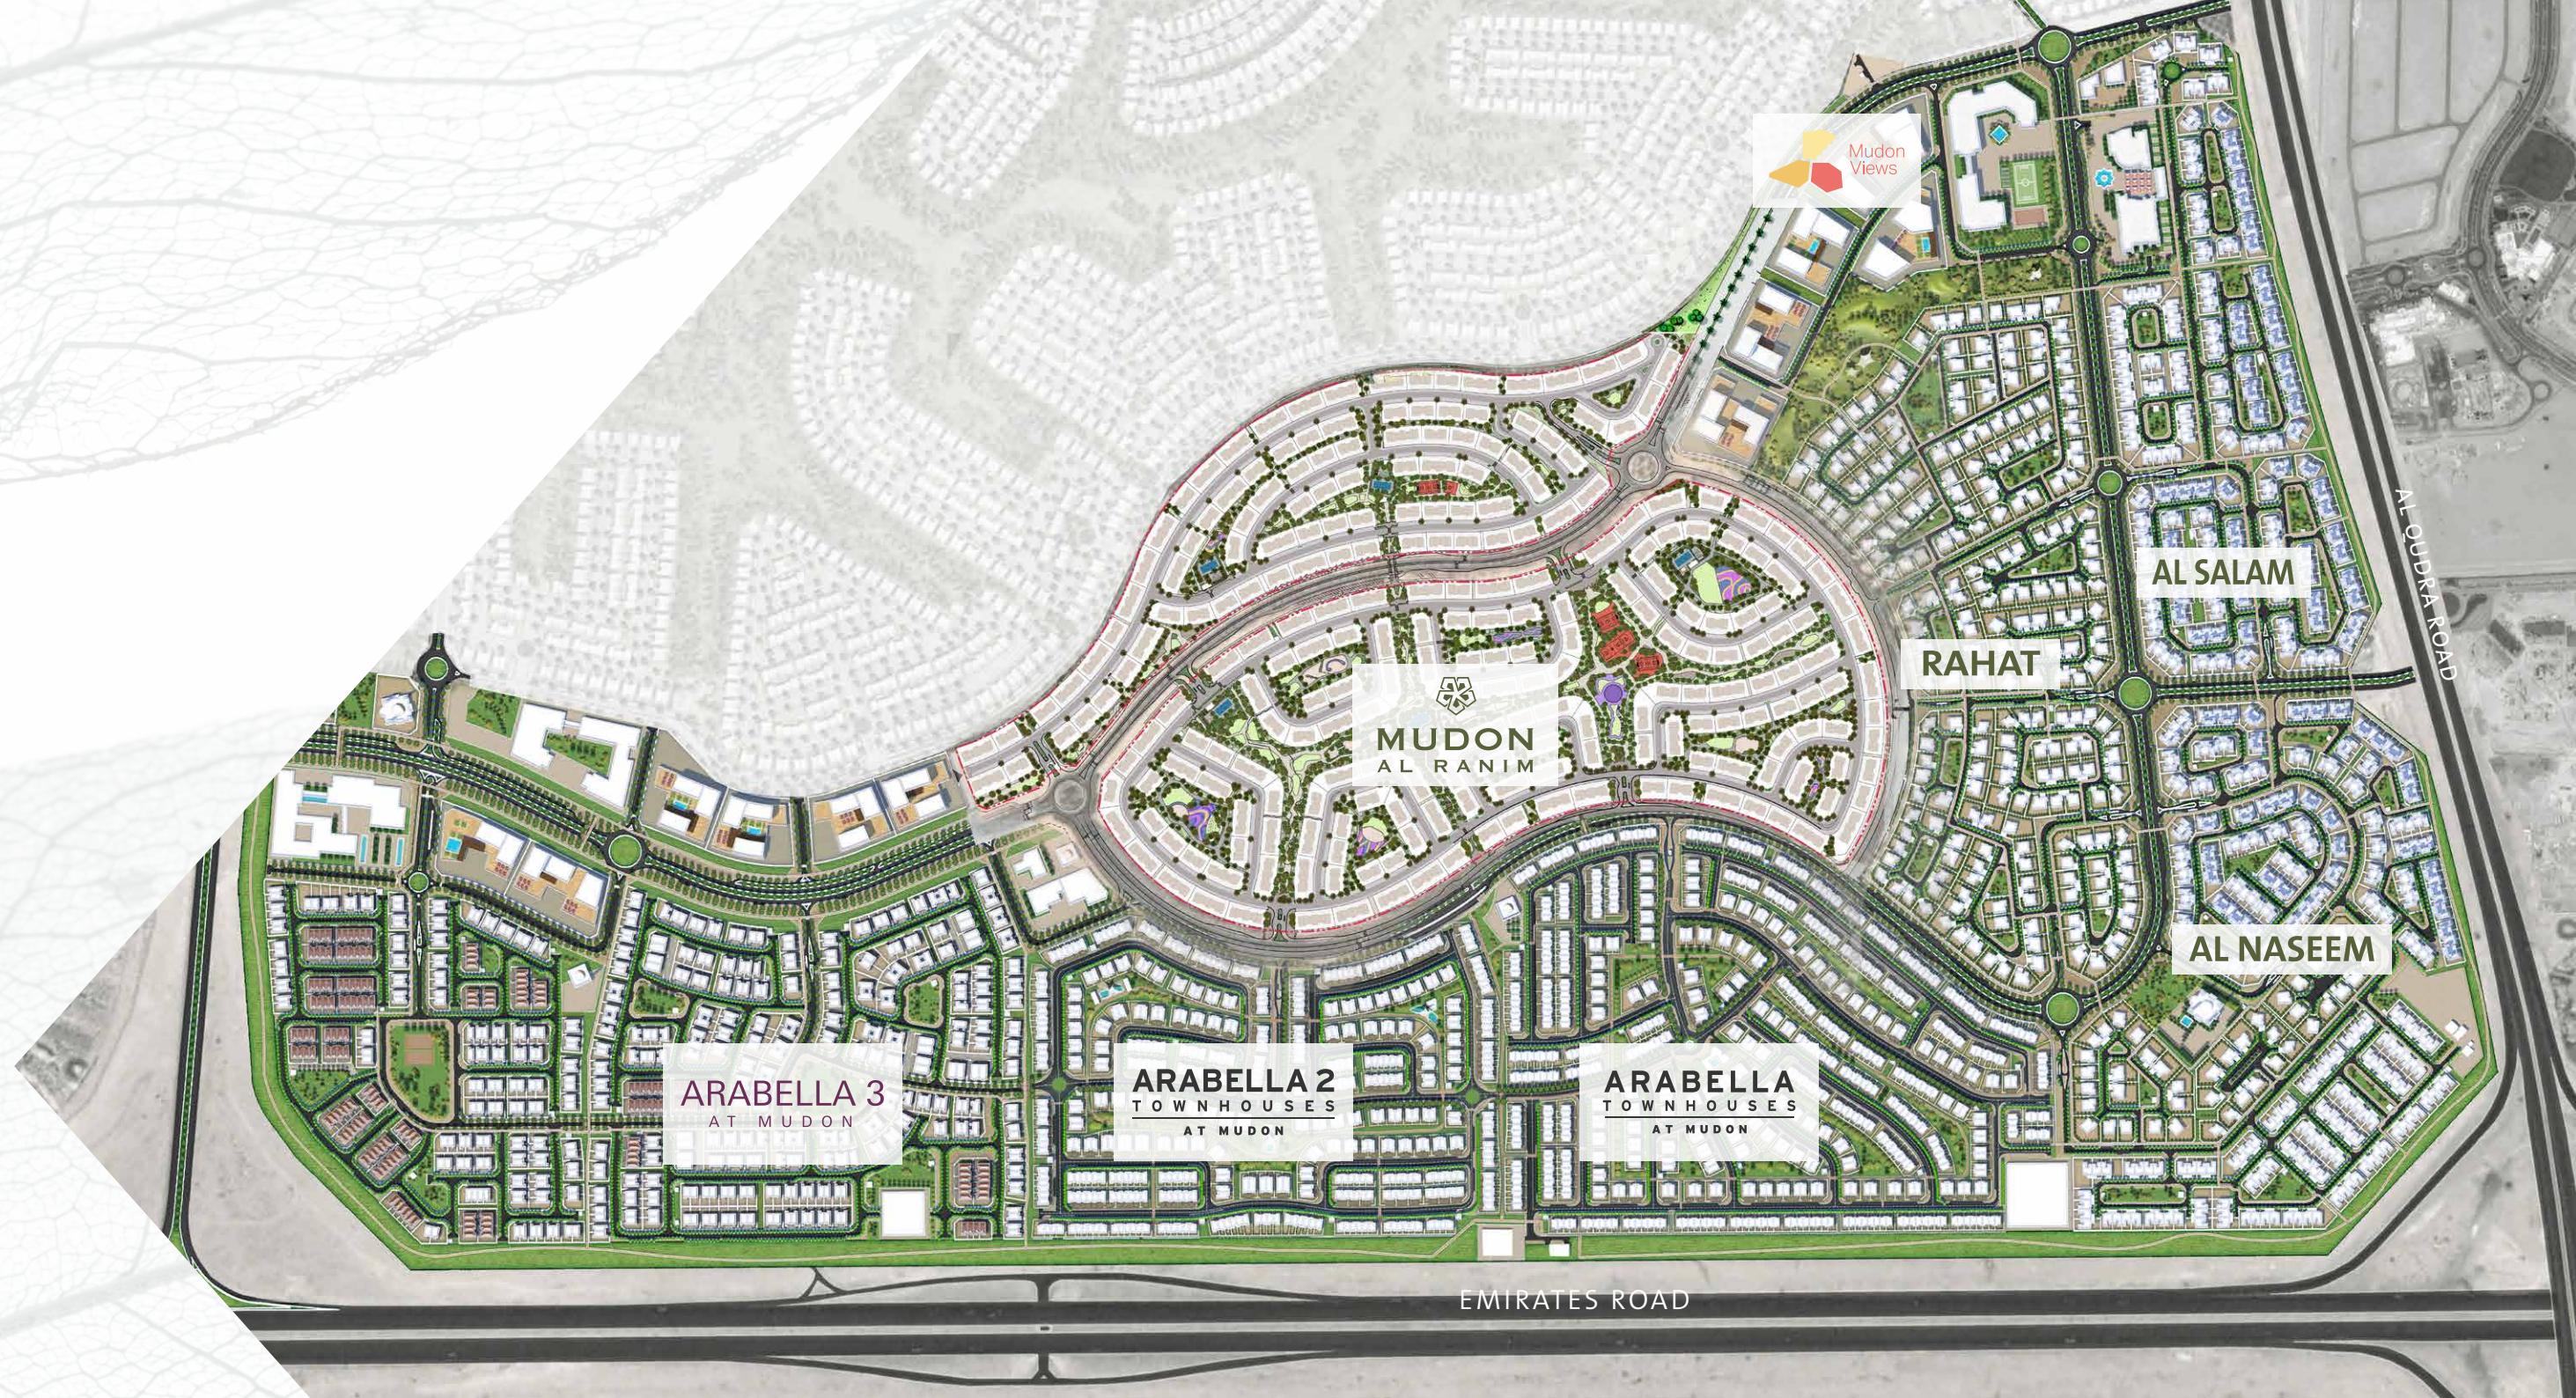

25

دقيقة  
MINS

داون تاون دبي  
DOWNTOWN DUBAI

مناطق وألعاب ممتعة  
ومشوقة للأطفال مع  
مضمار حواجز

KIDS PLAY ZONES AND  
OBSTACLE COURSES TO  
KEEP THEM ACTIVE AND  
ENTERTAINED

مدن  
المخطط الرئيسي

MUDON  
MASTER PLAN

## المرافق العامة للمخطط الرئيسي